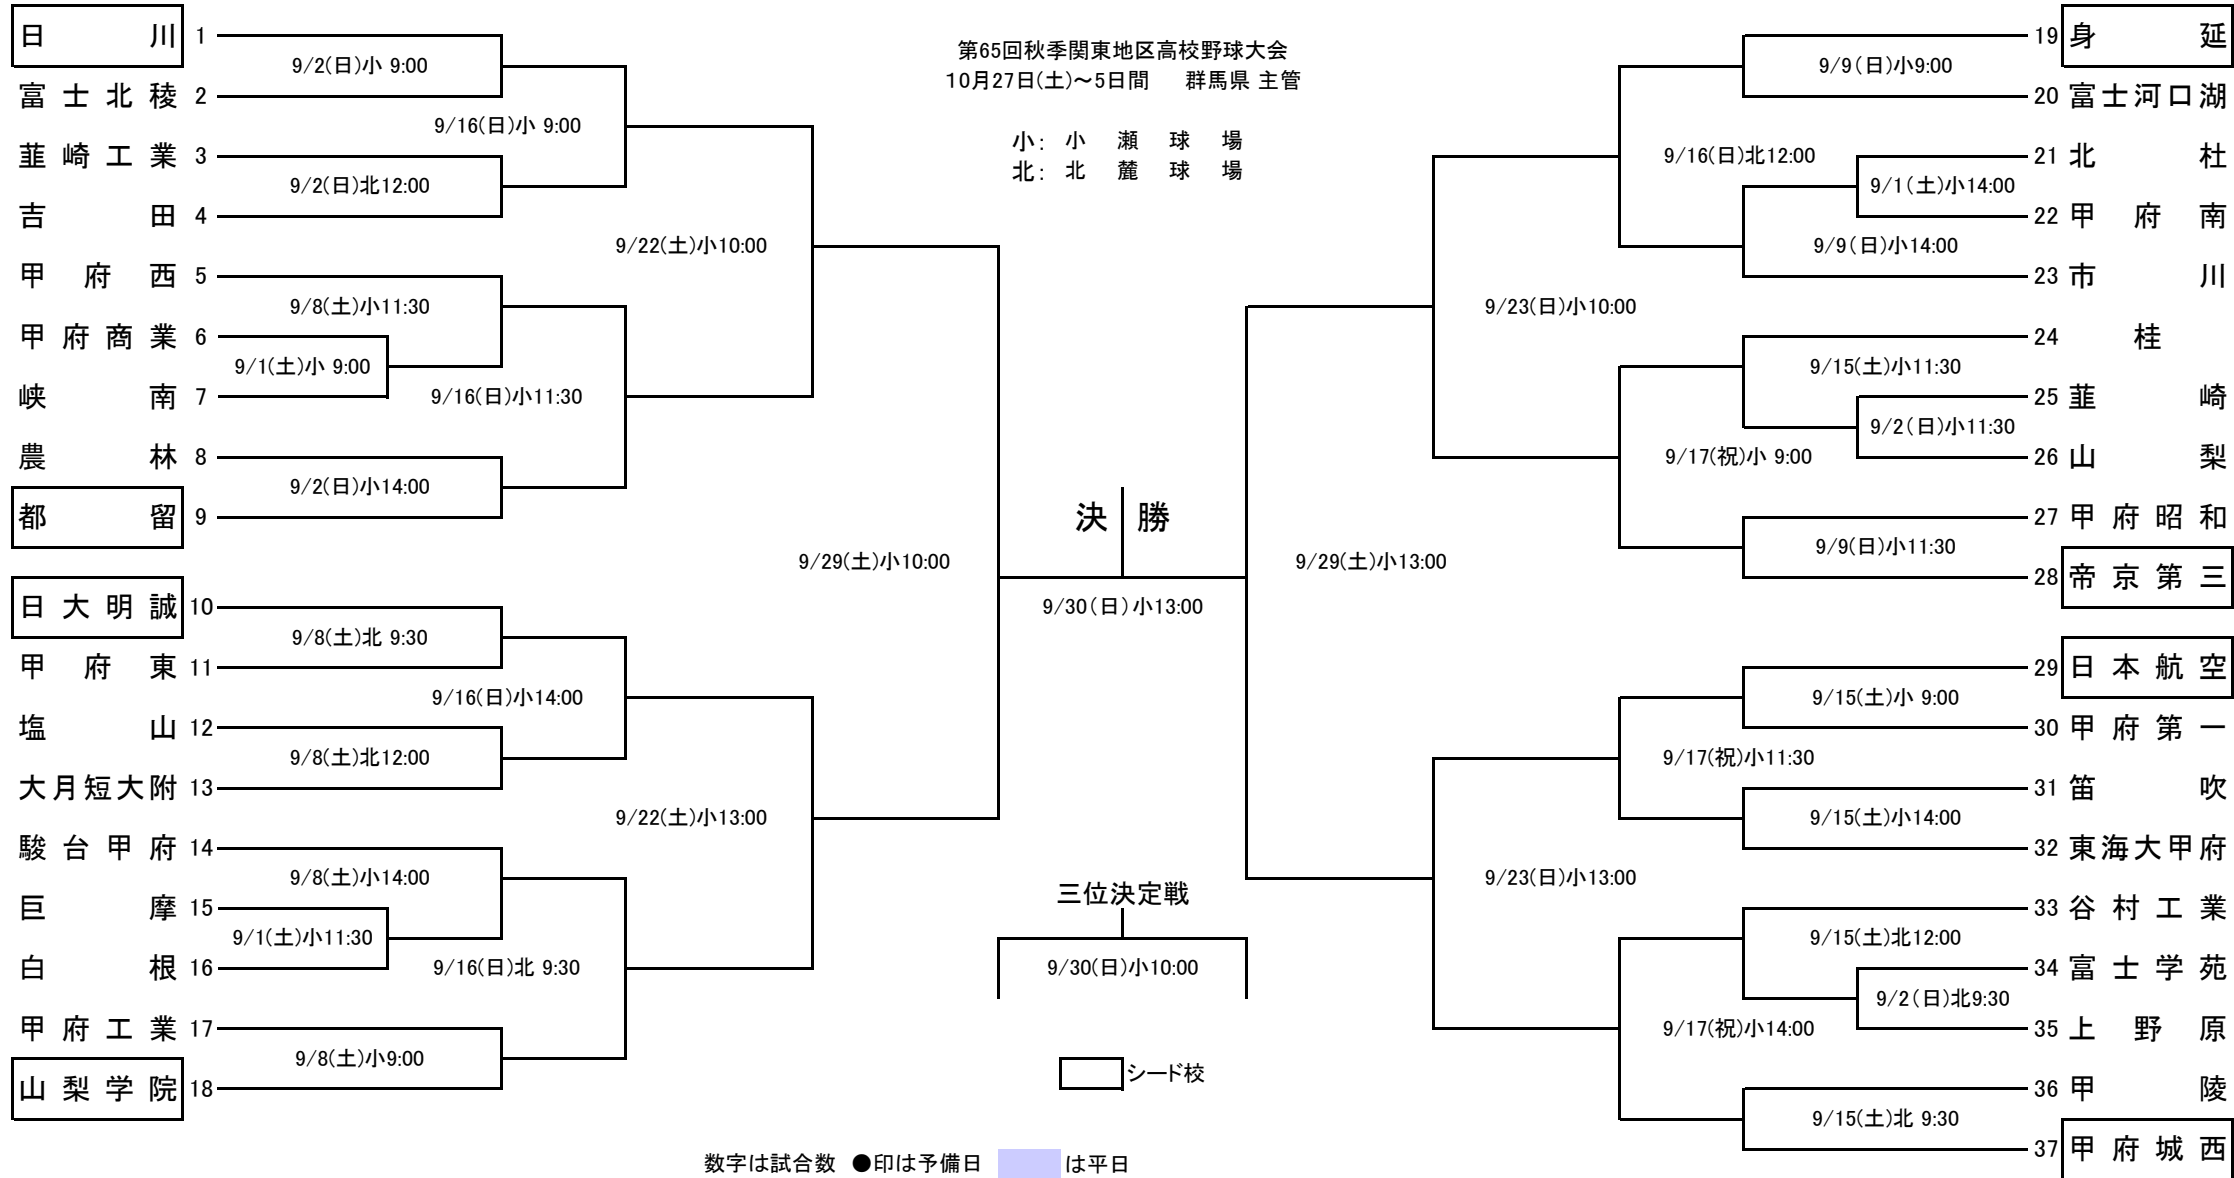

第65回秋季関東地区高校野球山梨県大会組合せ

第65回秋季関東地区高校野球大会
10月27日(土)~5日間 群馬県 主管

小: 小瀬球場
北: 北麓球場

決勝

三位決定戦

シード校

数字は試合数 ●印は予備日 □は平日

月日	9/1	9/2	9/3	9/4	9/8	9/9	9/10	9/11	9/15	9/16	9/17	9/18	9/22	9/23	9/25	9/29	9/30	10/1	10/2
曜日	土	日	月	火	土	日	月	火	土	日	祝	火	土	日	火	土	日	月	火
小瀬	3	3		●	3	3		●	3	3	3	●	2	2	●	2	2	●	●
北麓		2	●		2	●	●		2	2	●	●							
試合数	3	5			5	3			5	5	3		2	2		2	2		