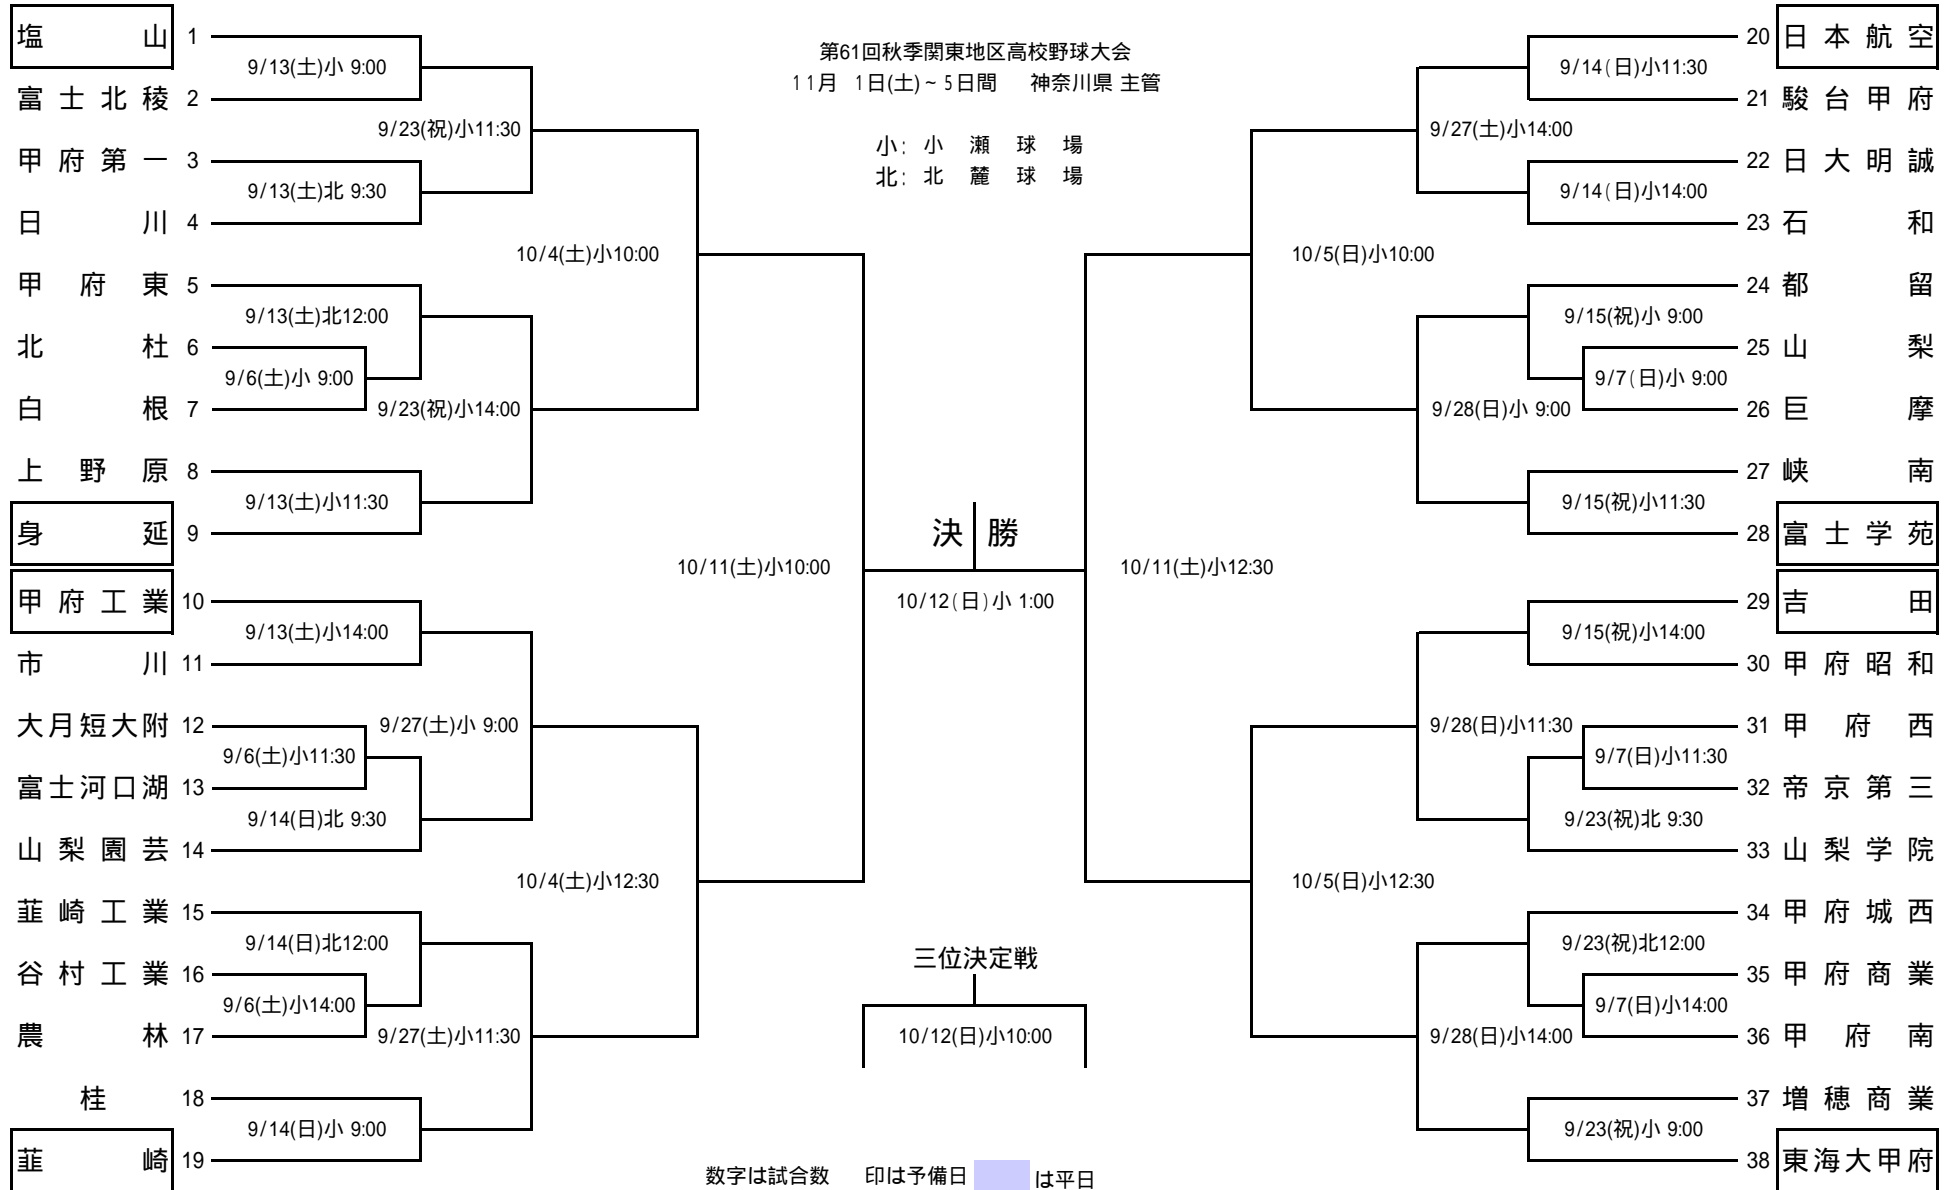

# 第61回秋季関東地区高校野球山梨県大会組合せ

第61回秋季関東地区高校野球大会  
11月 1日(土)～5日間 神奈川県 主管

小: 小瀬球場  
北: 北麓球場

数字は試合数 印は予備日 は平日

月日	9/6	9/7	9/13	9/14	9/15	9/16	9/20	9/21	9/23	9/24	9/27	9/28	9/29	10/4	10/5	10/11	10/12	10/13
曜日	土	日	土	日	祝	火	土	日	祝	水	土	日	月	土	日	土	日	祝
小瀬	3	3	3	3	3		<del>3</del>	<del>3</del>	3		3	3		2	2	2	2	
北麓		<del>3</del>	2	2			<del>2</del>	<del>2</del>	2									
試合数	3	3	5	5	3				5		3	3		2	2	2	2	