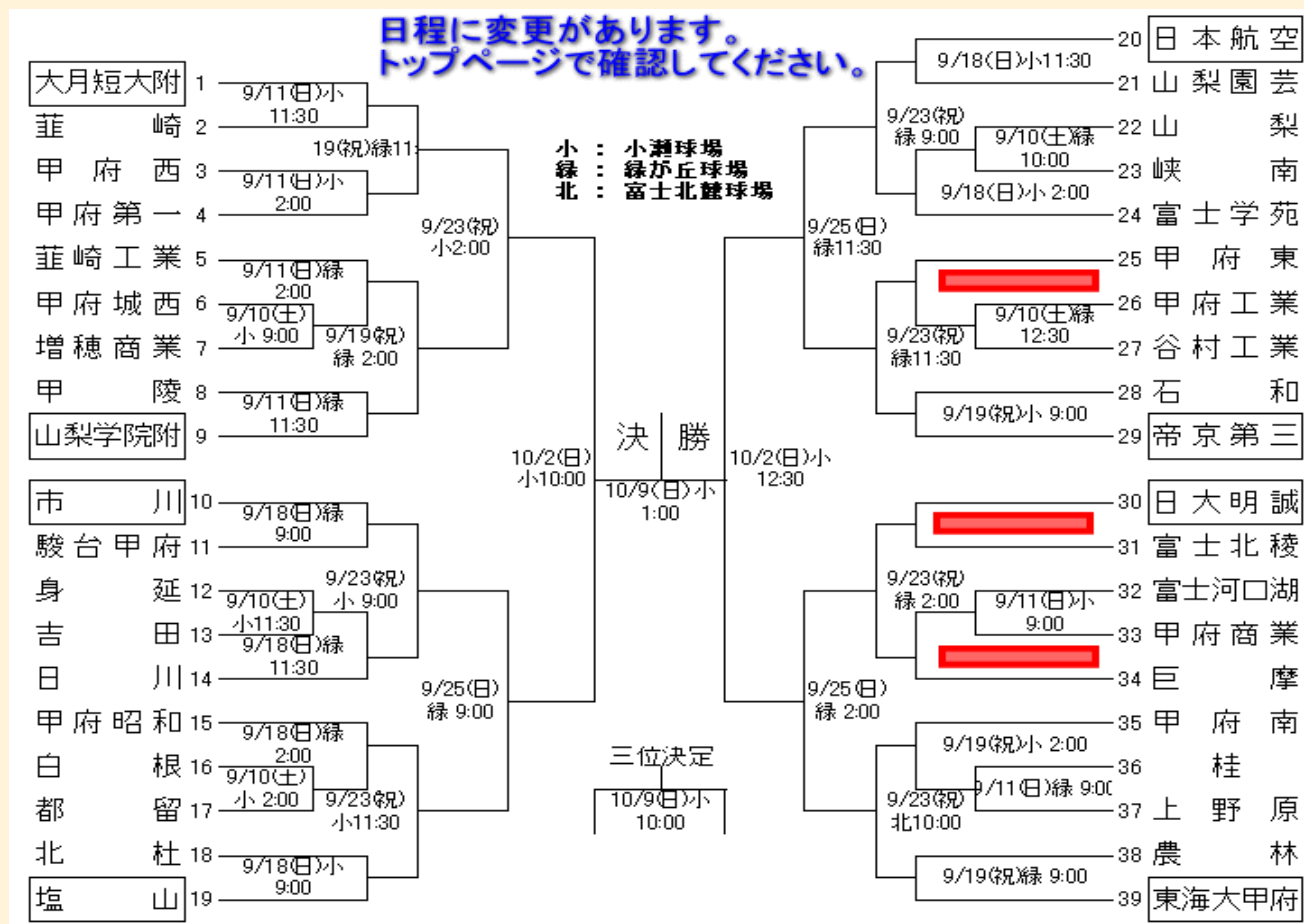

# 第58回秋季関東地区高校野球 山梨県大会

[戻る](#)